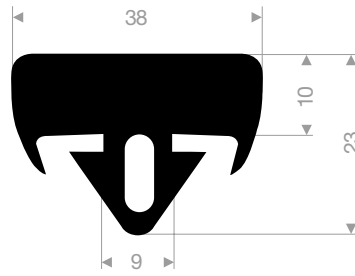

VR21605801GR
EPDM 70° Shore grey
roll length 15 meter

VR21605760
EPDM 70° Shore black
roll length 25 meter