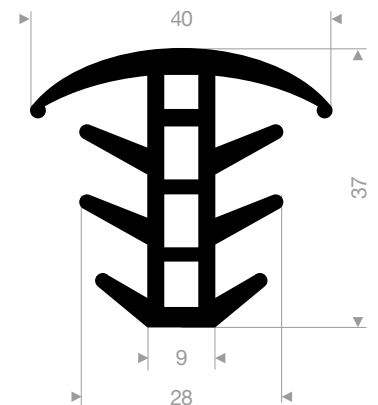

VR21604800
EPDM 70° Shore black
roll length 100 meter

VR21604950
EPDM 70° Shore black
roll length 100 meter

VR21605000
EPDM 70° Shore black
roll length 100 meter

VR21605005
EPDM 70° Shore black
roll length 50 meter

VR21605007
EPDM 70° Shore black
roll length 50 meter

VR21605010
EPDM 70° Shore black
roll length 75 meter