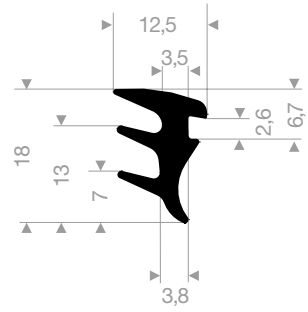

VR21603557
EPDM 65° Shore black
roll length 100 meter