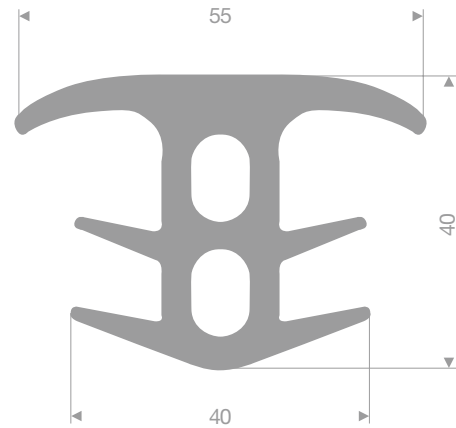

VR21605015
EPDM 70° Shore black
roll length 50 meter

VR21605030
EPDM 70° Shore black
roll length 25 meter