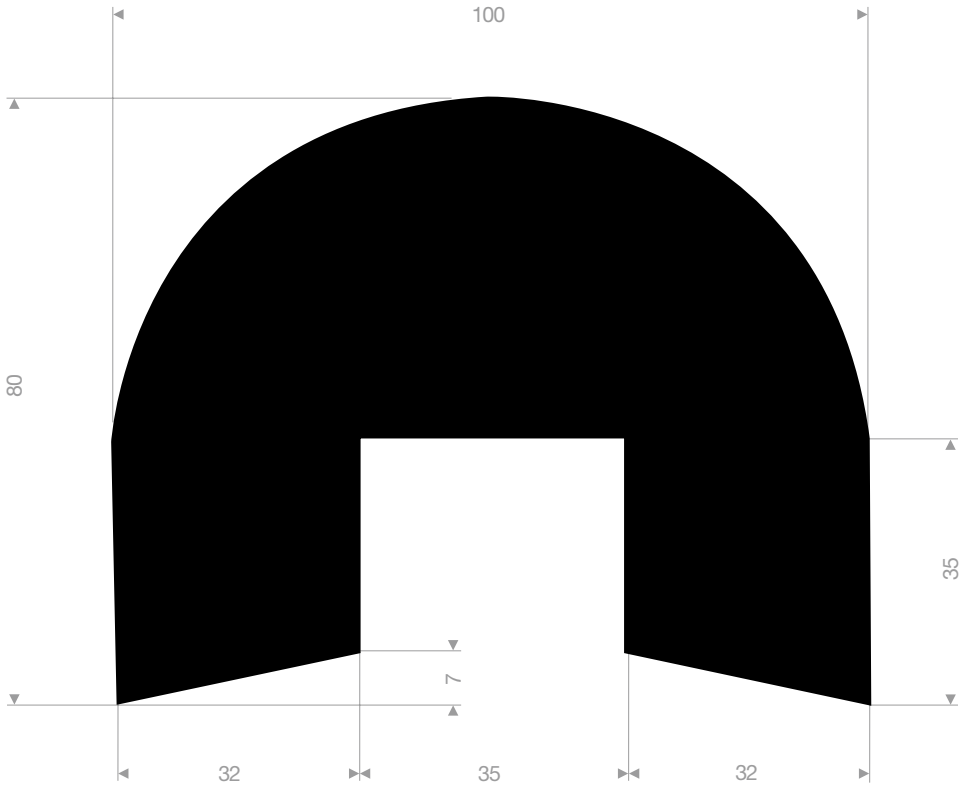

21108810
EPDM 70° Shore black
roll length 5 meter