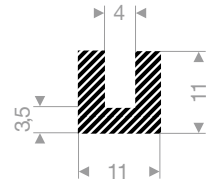

VR22500752
EPDM 15° Shore black
roll length 25 meter

VR22100150
EPDM 15° Shore black
roll length 50 meter