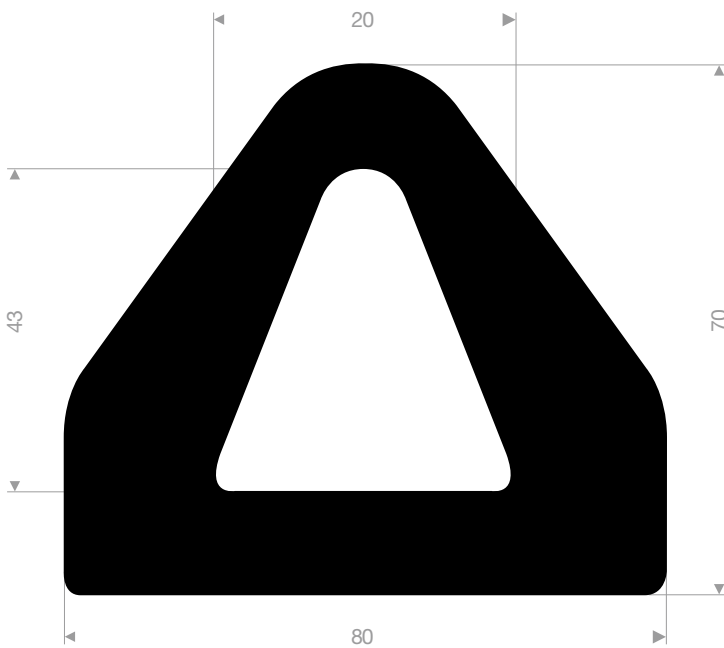

VR21528070
EPDM 70° Shore black
roll length 10 meter