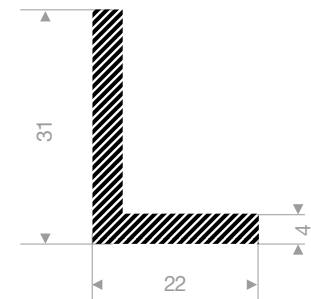

VR22501200
EPDM 15° Shore black
roll length 25 meter

VR22500084
EPDM 15° Shore black
roll length 30 meter

VR22500082
EPDM 15° Shore black
roll length 25 meter

VR22500640
EPDM 15° Shore black
roll length 50 meter

22814520
EPDM 15° Shore black
roll length 25 meter

VR22501303
EPDM 15° Shore black
roll length 25 meter

VR22500772
EPDM 15° Shore black
roll length 25 meter

VR22501170
EPDM 15° Shore black
roll length 10 meter