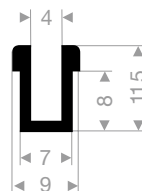

VR21101024
EPDM 70° Shore black
roll length 150 meter