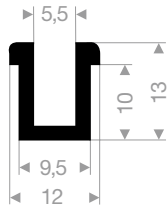

VR21104550  
EPDM 70° Shore black  
roll length 50 meter

VR21101024  
EPDM 70° Shore black  
roll length 150 meter

VR21101026  
EPDM 70° Shore black  
roll length 30 meter

VR21101028  
EPDM 70° Shore black  
roll length 50 meter