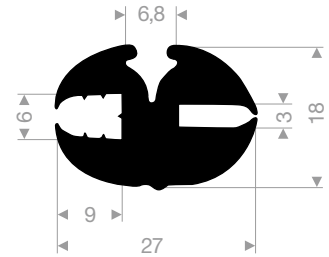

VR21300412
EPDM 70° Shore black
roll length 30 meter