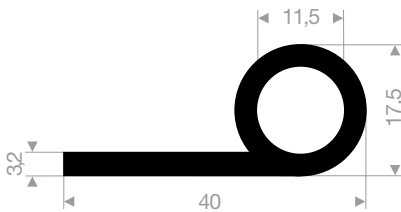

VR21400526
EPDM 70° Shore black
roll length 50 meter

VR21400016
EPDM 70° Shore black
roll length 50 meter

VR21400145
EPDM 70° Shore black
roll length 50 meter

VR21400732
EPDM 70° Shore black
roll length 100 meter

VR21400815
EPDM 70° Shore black
roll length 50 meter

VR21400320
EPDM 70° Shore black
roll length 50 meter