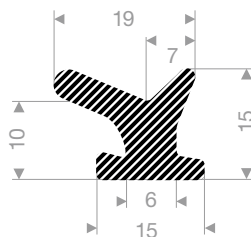

VR22501303
EPDM 15° Shore black
roll length 25 meter