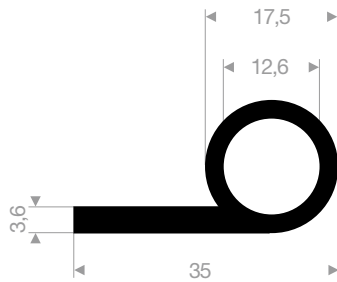

VR21400526  
EPDM 70° Shore black  
roll length 50 meter

VR21400016  
EPDM 70° Shore black  
roll length 50 meter

VR21400145  
EPDM 70° Shore black  
roll length 50 meter

VR21400732  
EPDM 70° Shore black  
roll length 100 meter