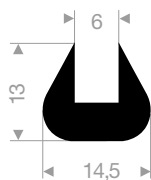

VR21101201  
EPDM 70° Shore black  
roll length 100 meter

VR21104520  
EPDM 70° Shore black  
roll length 50 meter

VR21100224  
EPDM 70° Shore black  
roll length 50 meter

VR21104510  
EPDM 70° Shore black  
roll length 30 meter