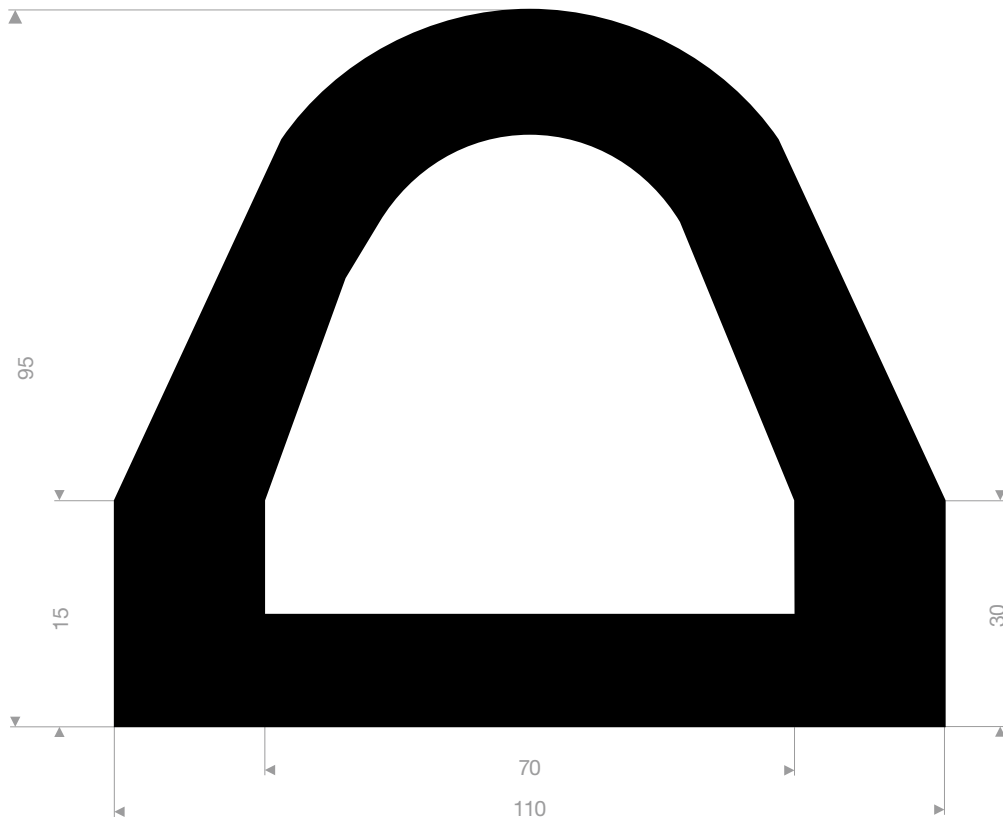

VR21501195
EPDM 70° Shore black
roll length 5 meter