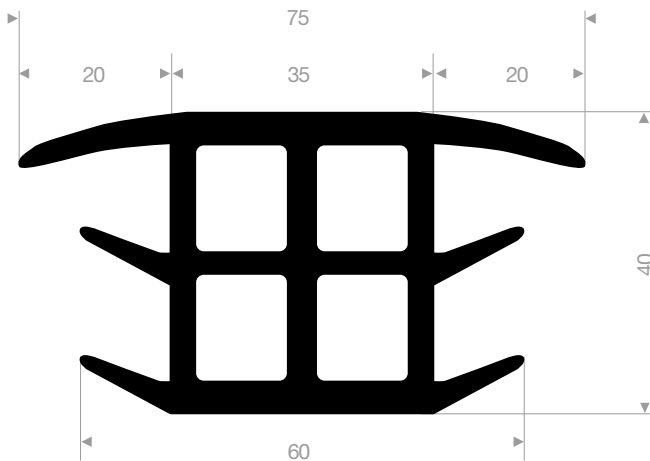

VR21605030  
EPDM 70° Shore black  
roll length 25 meter

VR21605277  
EPDM 70° Shore black  
roll length 25 meter

VR21605800  
EPDM 70° Shore black  
roll length 15 meter

VR21605801GR  
EPDM 70° Shore grey  
roll length 15 meter