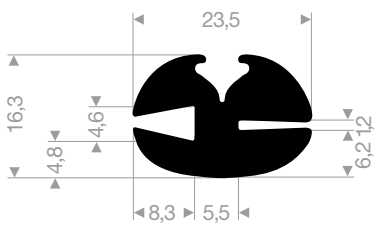

VR21655020
EPDM 70° Shore black
roll length 25 meter

VR21300218
EPDM 70° Shore black
roll length 50 meter