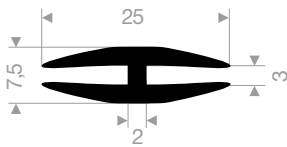

VR21300860
EPDM 70° Shore black
roll length 25 meter

VR21300866
EPDM 70° Shore black
roll length 25 meter

VR21200024
EPDM 70° Shore black
roll length 100 meter

VR21201011
EPDM 70° Shore black
roll length 100 meter

VR21202150
EPDM 70° Shore black
roll length 50 meter