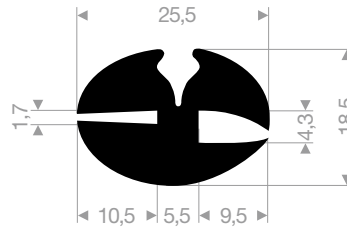

VR21652020
EPDM 70° Shore black
roll length 50 meter

VR21655535
EPDM 60° Shore black
roll length 30 meter

VR21300288
EPDM 70° Shore black
roll length 25 meter