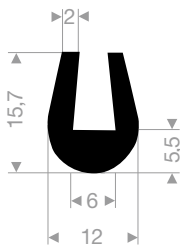

VR21104520
EPDM 70° Shore black
roll length 50 meter