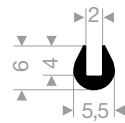

VR21104300
EPDM 70° Shore black
roll length 200 meter