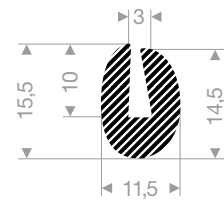

VR22101083
EPDM 15° Shore black
roll length 100 meter