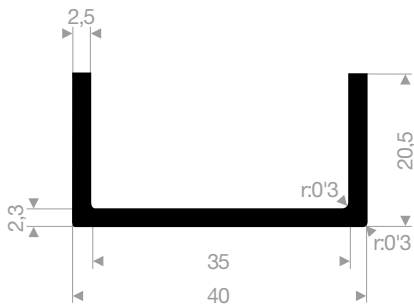

VR21101210  
EPDM 70° Shore black  
roll length 50 meter

VR21101212  
EPDM 70° Shore black  
roll length 50 meter

VR21101220  
EPDM 70° Shore black  
roll length 50 meter

VR21101654  
EPDM 70° Shore black  
roll length 50 meter