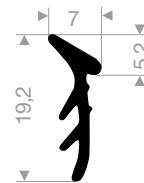

VR21603545
EPDM 65° Shore black
roll length 200 meter

VR21603551
EPDM 65° Shore black
roll length 200 meter

VR21603557
EPDM 65° Shore black
roll length 100 meter

VR21603575
EPDM 65° Shore black
roll length 100 meter

VR21603633
EPDM 70° Shore black
roll length 250 meter