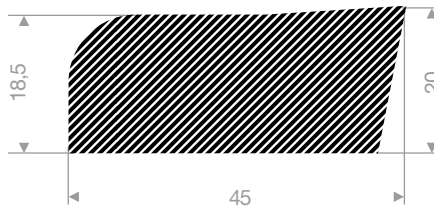

VR22501200  
EPDM 15° Shore black  
roll length 25 meter

VR22500084  
EPDM 15° Shore black  
roll length 30 meter

VR22500082  
EPDM 15° Shore black  
roll length 25 meter

VR22500640  
EPDM 15° Shore black  
roll length 50 meter