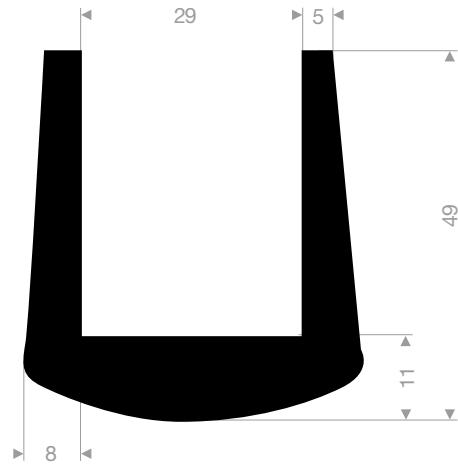

VR21104385  
EPDM 70° Shore black  
roll length 50 meter

VR21100570  
EPDM 70° Shore black  
roll length 50 meter

VR21105381  
EPDM 70° Shore black  
roll length 20 meter

VR21108222  
EPDM 70° Shore black  
roll length 25 meter