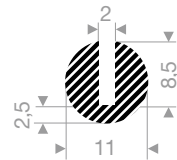

VR22100112
EPDM 25° Shore black
roll length 100 meter