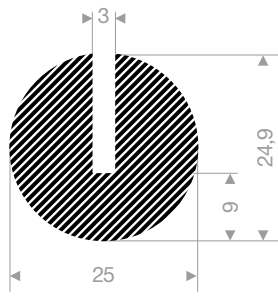

VR22101078
EPDM 15° Shore black
roll length 50 meter