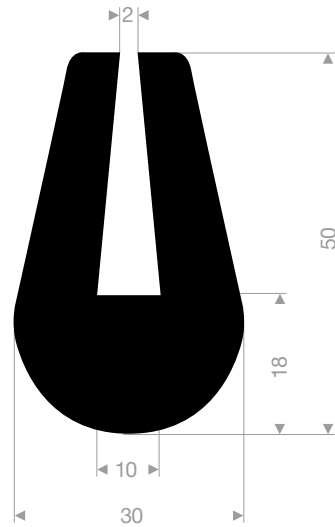

VR21104385
EPDM 70° Shore black
roll length 50 meter

VR21105381
EPDM 70° Shore black
roll length 20 meter