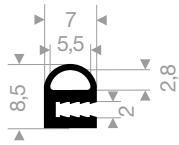

VR21109004  
EPDM 65° Shore black  
roll length 50 meter

VR21109008  
EPDM 65° Shore black  
roll length 25 meter

VR21109012  
CR 65° Shore black  
roll length 50 meter

VR21608020  
EPDM 70° Shore black  
roll length 25 meter