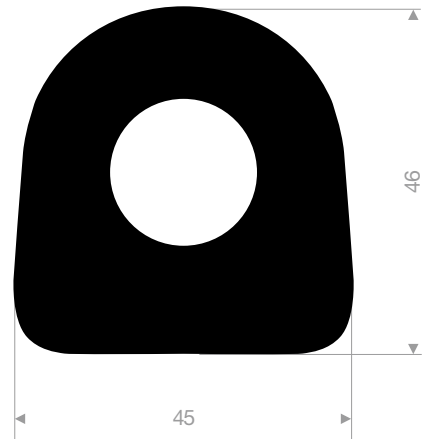

VR21517055
EPDM 65° Shore black
roll length 15 meter

VR21504017
EPDM 70° Shore black
roll length 25 meter