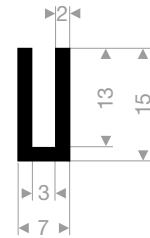

VR21100435
EPDM 70° Shore black
roll length 100 meter