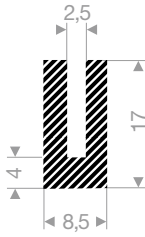

VR22205020
EPDM 15° Shore black
roll length 15 meter

VR22100130
CR 15° Shore black
roll length 50 meter