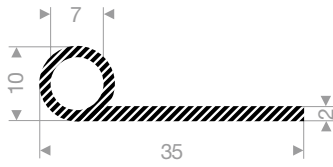

VR22101825
EPDM 15° Shore black
roll length 30 meter

VR22400247
EPDM 15° Shore black
roll length 50 meter