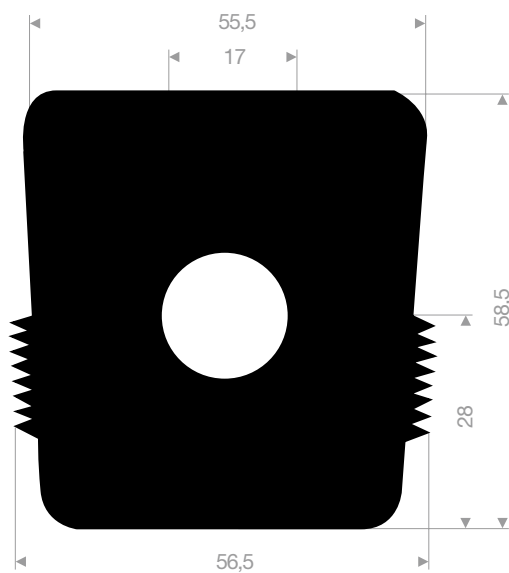

VR21601115
EPDM 70° Shore black
roll length 10 meter

VR21601119
EPDM 70° Shore black
roll length 25 meter