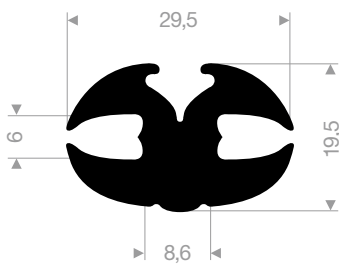

VR21300211
EPDM 70° Shore black
roll length 50 meter

VR21300336
EPDM 70° Shore black
roll length 50 meter