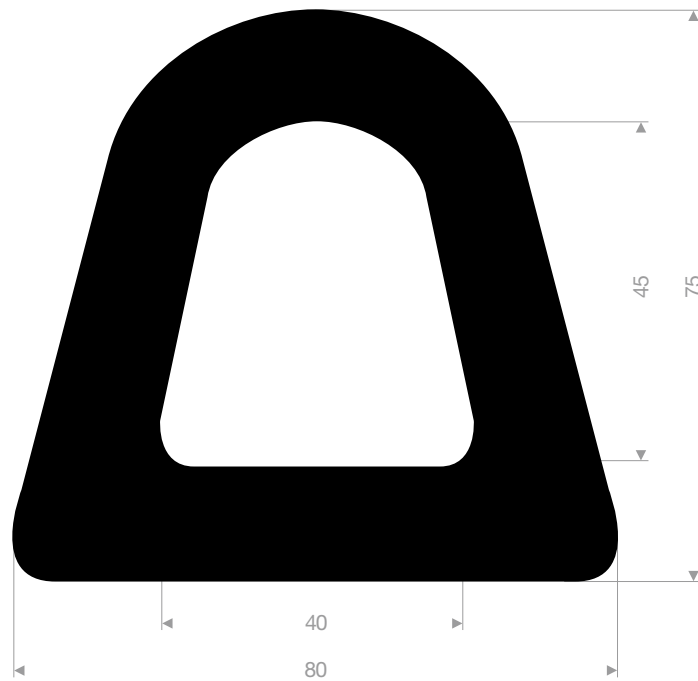

---

VR21508065  
EPDM 70° Shore black  
roll length 5 meter

21108810  
EPDM 70° Shore black  
roll length 5 meter

---

VR21518070  
EPDM 70° Shore black  
roll length 12,50 meter

---

VR21518075  
EPDM 70° Shore black  
roll length 12,50 meter