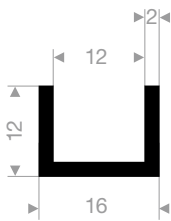

VR21101205
EPDM 70° Shore black
roll length 50 meter

VR21100390
EPDM 70° Shore black
roll length 100 meter

VR21101206
EPDM 70° Shore black
roll length 50 meter

VR21101446
EPDM 70° Shore black
roll length 50 meter

VR21101552
EPDM 70° Shore black
roll length 50 meter

VR21101210
EPDM 70° Shore black
roll length 50 meter