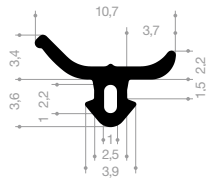

VR21603545
EPDM 65° Shore black
roll length 200 meter

VR21603551
EPDM 65° Shore black
roll length 200 meter

VR21603557
EPDM 65° Shore black
roll length 100 meter

VR21603575
EPDM 65° Shore black
roll length 100 meter

VR21603633
EPDM 70° Shore black
roll length 250 meter