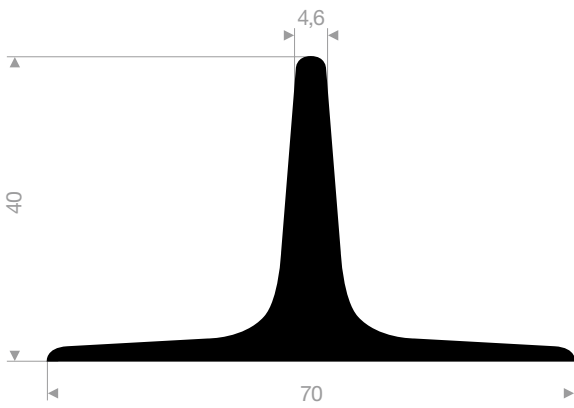

VR21609040
EPDM 60° Shore black
roll length 5 meter