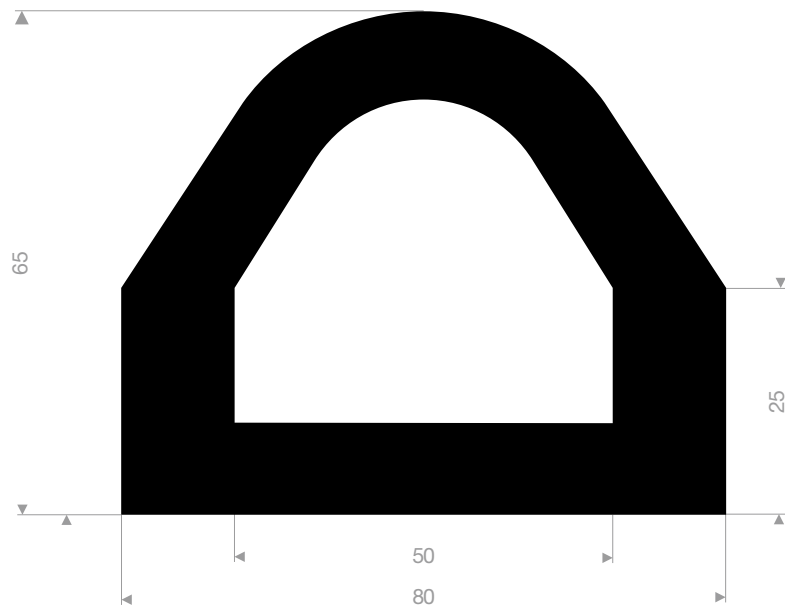

VR21504025  
EPDM 70° Shore black  
roll length 5 meter

VR21506050  
EPDM 70° Shore black  
roll length 5 meter

VR21515060  
EPDM 70° Shore black  
roll length 10 meter

VR21528070  
EPDM 70° Shore black  
roll length 10 meter