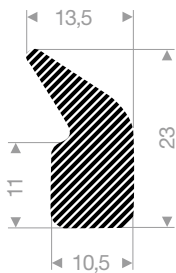

VR22500640
EPDM 15° Shore black
roll length 50 meter