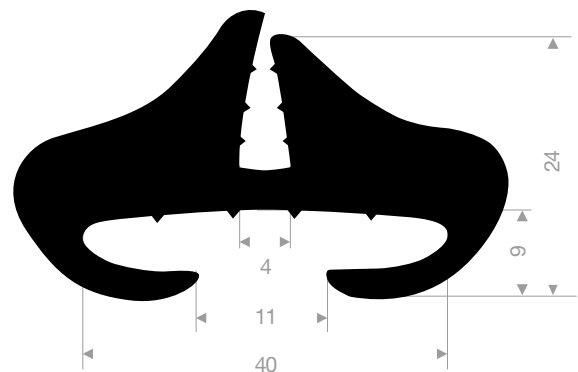

VR21302019
PVC 75° Shore black
roll length 50 meter

VR21302050
PVC 75° Shore black
roll length 100 meter

VR21302052GR
PVC 75° Shore grey
roll length 100 meter

VR21300000
Tool for filler sections

VR21300816
EPDM 70° Shore black
roll length 20 meter