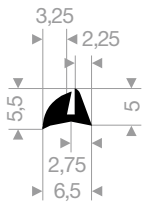

VR21100125
EPDM 70° Shore black
roll length 200 meter