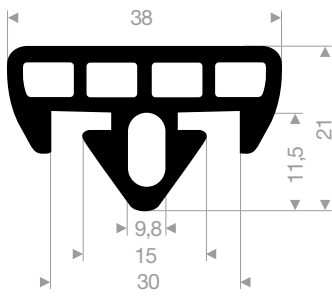

VR21605875
EPDM 70° Shore black
roll length 25 meter

VR21608050
EPDM 70° Shore black
roll length 25 meter