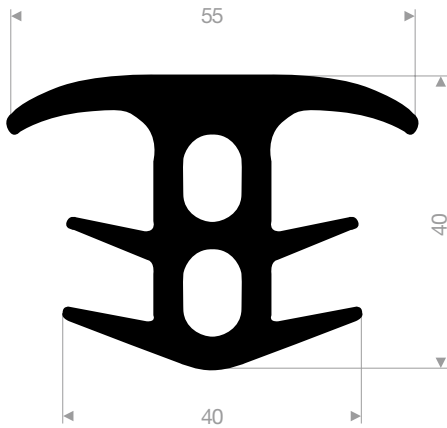

VR21605015
EPDM 70° Shore black
roll length 50 meter

VR21605030
EPDM 70° Shore black
roll length 25 meter