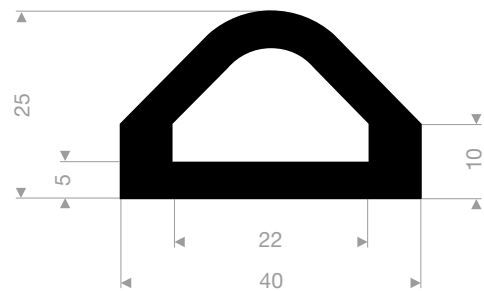

VR21517055  
EPDM 65° Shore black  
roll length 15 meter

VR21500801  
EPDM 70° Shore with adhesive  
roll length 20 meter

VR21504017  
EPDM 70° Shore black  
roll length 25 meter

VR21507400  
EPDM 70° Shore black  
roll length 10 meter