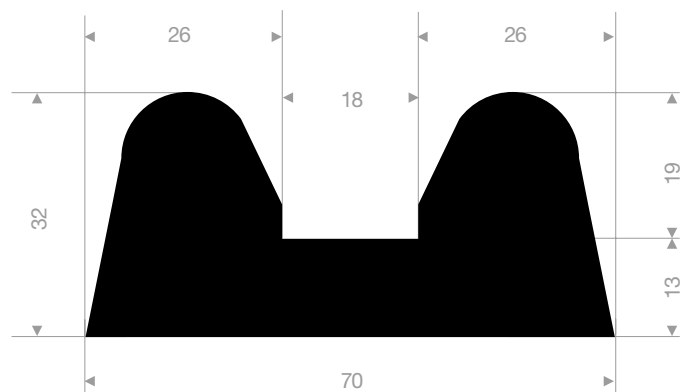

VR21500450  
EPDM 65° Shore black  
roll length 40 meter

VR21514227  
EPDM 70° Shore black  
roll length 20 meter

VR21514020  
TPE 60° Shore black  
roll length 25 meter

VR21515025  
EPDM 65° Shore black  
roll length 20 meter