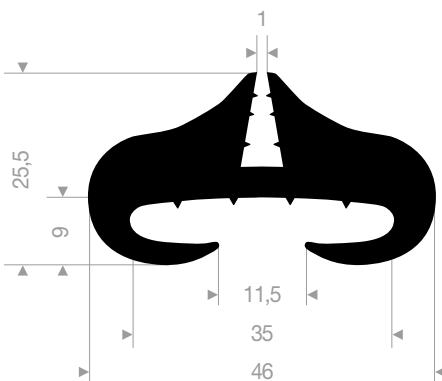

VR21302050  
PVC 75° Shore black  
roll length 100 meter

VR21302052GR  
PVC 75° Shore grey  
roll length 100 meter

VR21300000  
Tool for filler sections

VR21300816  
EPDM 70° Shore black  
roll length 20 meter