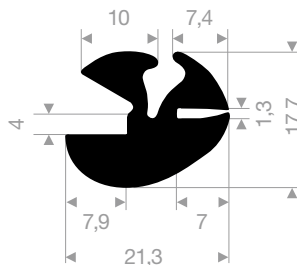

VR21300238  
EPDM 70° Shore black  
roll length 50 meter

VR21300466  
EPDM 70° Shore black  
roll length 25 meter

VR21300464  
EPDM 70° Shore black  
roll length 50 meter

VR21300211  
EPDM 70° Shore black  
roll length 50 meter