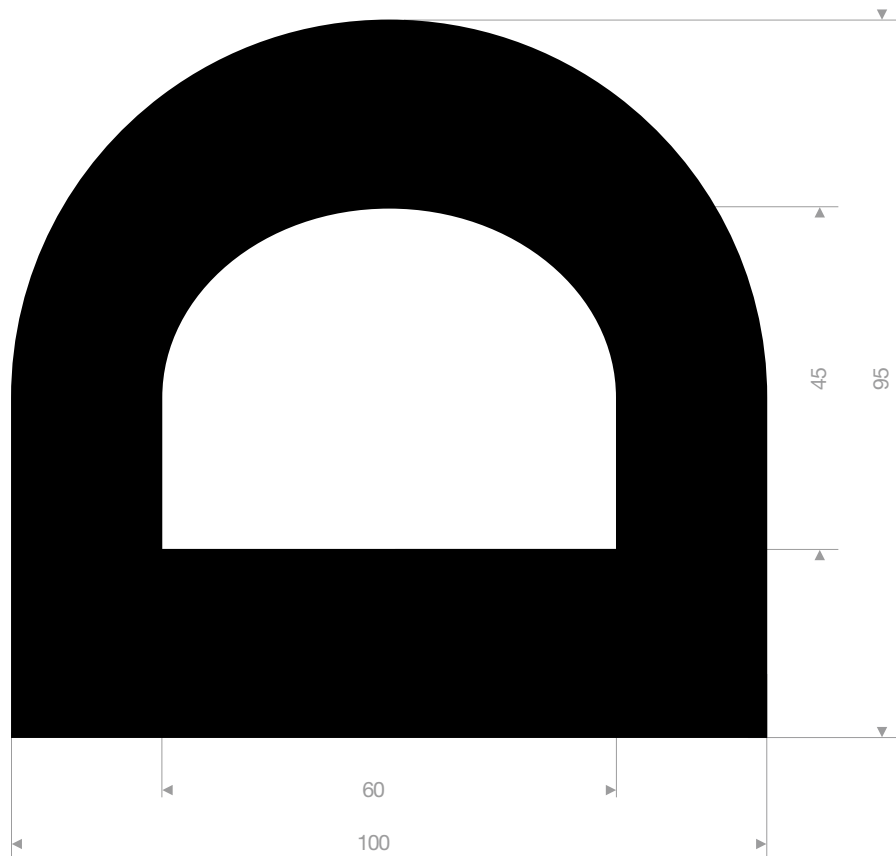

---

VR21508065  
EPDM 70° Shore black  
roll length 5 meter

21108810  
EPDM 70° Shore black  
roll length 5 meter

---

VR21518070  
EPDM 70° Shore black  
roll length 12,50 meter

---

VR21518075  
EPDM 70° Shore black  
roll length 12,50 meter