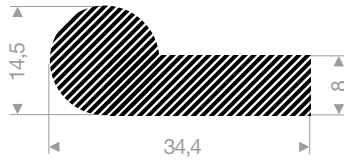

VR22400227  
EPDM 15° Shore black  
roll length 50 meter

VR22400247  
EPDM 15° Shore black  
roll length 50 meter

VR22400287  
EPDM 15° Shore black  
roll length 50 meter

VR22400834  
EPDM 15° Shore black  
roll length 25 meter