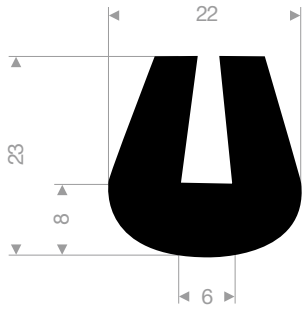

VR21104550
EPDM 70° Shore black
roll length 50 meter

VR21104390
EPDM 70° Shore black
roll length 50 meter