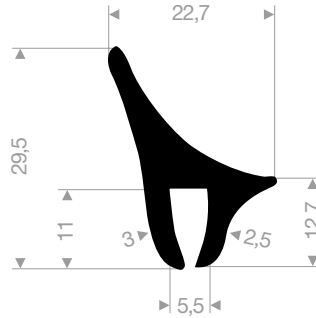

VR21109115  
EPDM 65° Shore black  
roll length 50 meter

VR21109118  
NBR 65° Shore black  
roll length 25 meter

VR21109175  
EPDM 65° Shore black  
roll length 50 meter

VR21100125  
EPDM 70° Shore black  
roll length 200 meter