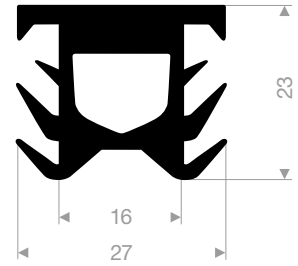

VR21605705
EPDM 70° Shore black
roll length 25 meter

VR21605277
EPDM 70° Shore black
roll length 25 meter