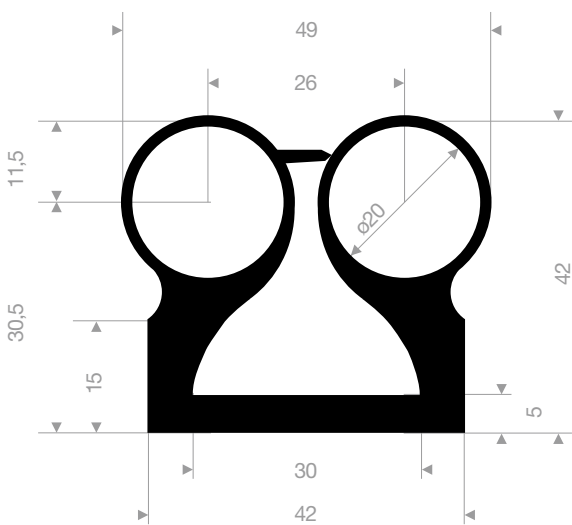

VR21402120  
EPDM 70° Shore black  
roll length 50 meter

VR21401220  
EPDM 70° Shore black  
roll length 50 meter

VR21400755  
EPDM 70° Shore black  
roll length 25 meter

VR21400866  
EPDM 70° Shore black  
roll length 20 meter