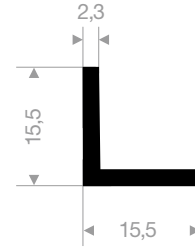

---

VR21400893  
EPDM 70° Shore black  
roll length 15 meter

VR21651812  
EPDM 70° Shore black  
roll length 200 meter

VR21651914  
EPDM 70° Shore black  
roll length 50 meter

VR21651515  
EPDM 70° Shore black  
roll length 50 meter