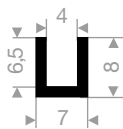

VR21100802  
EPDM 70° Shore black  
roll length 50 meter

VR21101474  
EPDM 70° Shore black  
roll length 100 meter

VR21101203  
EPDM 70° Shore black  
roll length 50 meter

VR21100435  
EPDM 70° Shore black  
roll length 100 meter