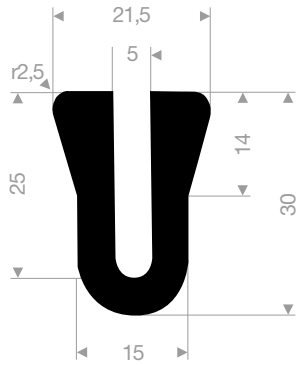

VR21100575
EPDM 70° Shore black
roll length 25 meter

VR21100570
EPDM 70° Shore black
roll length 50 meter