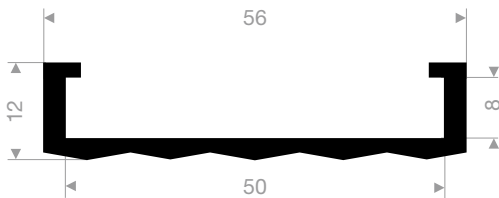

VR21607011
TPE 60° Shore light grey
roll length 25 meter

VR21607016
TPE 60° Shore light grey
roll length 30 meter

VR21607018
TPE 60° Shore light grey
roll length 25 meter

VR21109008
EPDM 65° Shore black
roll length 25 meter