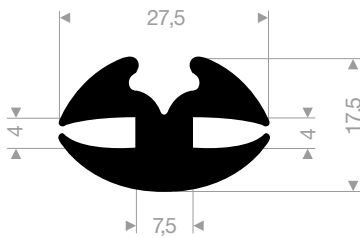

VR21655535  
EPDM 60° Shore black  
roll length 30 meter

VR21300218  
EPDM 70° Shore black  
roll length 50 meter

VR21300288  
EPDM 70° Shore black  
roll length 25 meter

VR21300412  
EPDM 70° Shore black  
roll length 30 meter