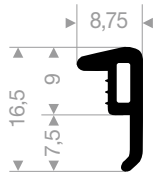

VR21603633  
EPDM 70° Shore black  
roll length 250 meter

VR21603635  
EPDM 70° Shore black  
roll length 200 meter

VR21600040  
EPDM 70° Shore black  
roll length 30 meter

VR21601208  
EPDM 70° Shore black  
roll length 500 meter