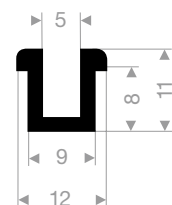

VR21100175
EPDM 70° Shore black
roll length 100 meter

VR21100180
EPDM 70° Shore black
roll length 100 meter

VR21101201
EPDM 70° Shore black
roll length 100 meter

VR21104520
EPDM 70° Shore black
roll length 50 meter

VR21100224
EPDM 70° Shore black
roll length 50 meter

VR21104510
EPDM 70° Shore black
roll length 30 meter

VR21101024
EPDM 70° Shore black
roll length 150 meter