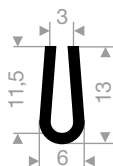

VR21101210  
EPDM 70° Shore black  
roll length 50 meter

VR21101212  
EPDM 70° Shore black  
roll length 50 meter

VR21101220  
EPDM 70° Shore black  
roll length 50 meter

VR21101654  
EPDM 70° Shore black  
roll length 50 meter

VR21108002  
EPDM 70° Shore black  
roll length 50 meter

VR21101515  
EPDM 70° Shore black  
roll length 50 meter

21100620  
EPDM 70° Shore black  
roll length 25 meter

VR21100100  
EPDM 70° Shore black  
roll length 100 meter

VR21101080  
EPDM 70° Shore black  
roll length 100 meter

VR21100494  
EPDM 70° Shore black  
roll length 100 meter

VR21100090  
EPDM 70° Shore black  
roll length 200 meter

VR21100095  
EPDM 70° Shore black  
roll length 100 meter