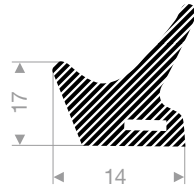

VR22500084
EPDM 15° Shore black
roll length 30 meter