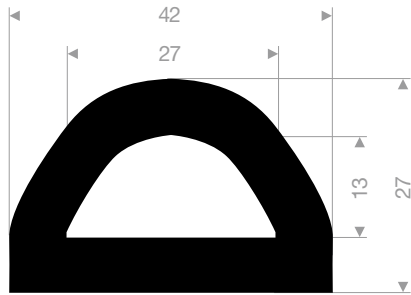

VR21514031
EPDM 65° Shore black
roll length 20 meter

VR21514227
EPDM 70° Shore black
roll length 20 meter