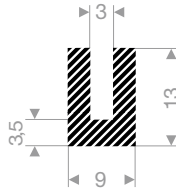

VR22500828
EPDM 15° Shore black
roll length 50 meter

VR22100140
EPDM 15° Shore black
roll length 50 meter