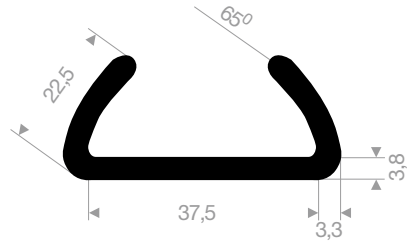

VR21104550  
EPDM 70° Shore black  
roll length 50 meter

VR21101024  
EPDM 70° Shore black  
roll length 150 meter

VR21101026  
EPDM 70° Shore black  
roll length 30 meter

VR21101028  
EPDM 70° Shore black  
roll length 50 meter