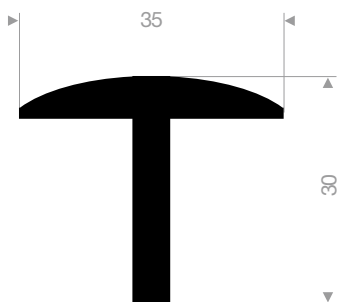

VR21605000  
EPDM 70° Shore black  
roll length 100 meter

VR21605005  
EPDM 70° Shore black  
roll length 50 meter

VR21605007  
EPDM 70° Shore black  
roll length 50 meter

VR21605010  
EPDM 70° Shore black  
roll length 75 meter