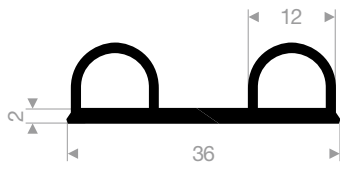

VR21400815  
EPDM 70° Shore black  
roll length 50 meter

VR21400320  
EPDM 70° Shore black  
roll length 50 meter

VR21400702  
EPDM 70° Shore black  
roll length 50 meter

VR21601048  
EPDM 70° Shore black  
roll length 50 meter