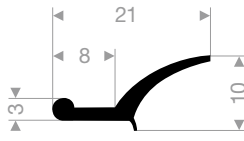

VR21601208
EPDM 70° Shore black
roll length 500 meter

VR21600038
EPDM 70° Shore black
roll length 50 meter