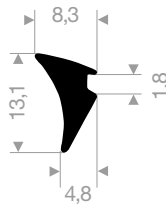

VR21603545  
EPDM 65° Shore black  
roll length 200 meter

VR21603551  
EPDM 65° Shore black  
roll length 200 meter

VR21603557  
EPDM 65° Shore black  
roll length 100 meter

VR21603575  
EPDM 65° Shore black  
roll length 100 meter