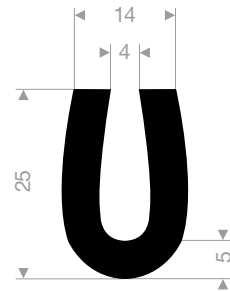

VR21104510
EPDM 70° Shore black
roll length 30 meter