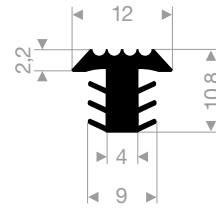

---

VR21501095  
EPDM 70° Shore black  
roll length 12,50 meter

---

VR21501195  
EPDM 70° Shore black  
roll length 5 meter

VR21604800  
EPDM 70° Shore black  
roll length 100 meter

VR21604950  
EPDM 70° Shore black  
roll length 100 meter