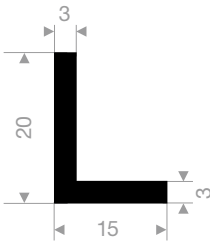

---

VR21400893  
EPDM 70° Shore black  
roll length 15 meter

VR21651812  
EPDM 70° Shore black  
roll length 200 meter

VR21651914  
EPDM 70° Shore black  
roll length 50 meter

VR21651515  
EPDM 70° Shore black  
roll length 50 meter