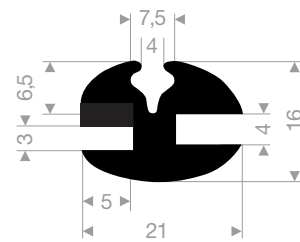

VR21300464
EPDM 70° Shore black
roll length 50 meter