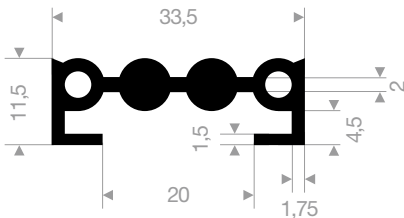

VR21109115
EPDM 65° Shore black
roll length 50 meter

VR21109118
NBR 65° Shore black
roll length 25 meter

VR21109175
EPDM 65° Shore black
roll length 50 meter

VR21100125
EPDM 70° Shore black
roll length 200 meter

VR21100233
EPDM 70° Shore black
roll length 50 meter

VR21109006
EPDM 55° Shore black
roll length 100 meter