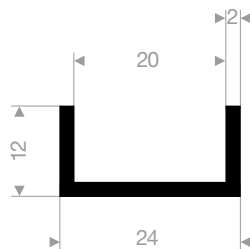

VR21101205
EPDM 70° Shore black
roll length 50 meter

VR21100390
EPDM 70° Shore black
roll length 100 meter

VR21101206
EPDM 70° Shore black
roll length 50 meter

VR21101446
EPDM 70° Shore black
roll length 50 meter

VR21101552
EPDM 70° Shore black
roll length 50 meter

VR21101210
EPDM 70° Shore black
roll length 50 meter