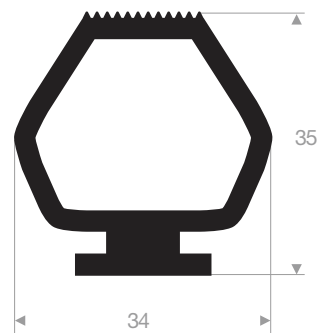

VR21528736
EPDM 40° Shore black
roll length 20 meter

VR21601119
EPDM 70° Shore black
roll length 25 meter