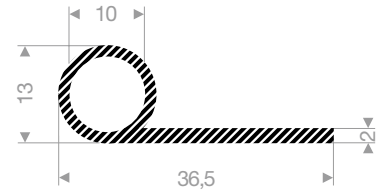

VR22400287
EPDM 15° Shore black
roll length 50 meter