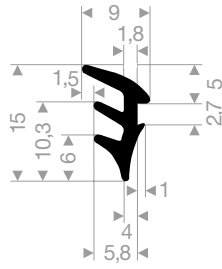

VR21608051
EPDM 70° Shore black
roll length 25 meter

VR21603551
EPDM 65° Shore black
roll length 200 meter