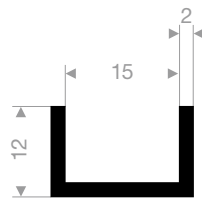

VR21101220
EPDM 70° Shore black
roll length 50 meter

VR21101515
EPDM 70° Shore black
roll length 50 meter