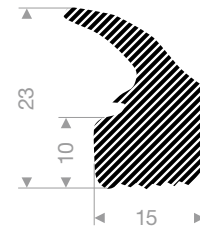

VR22400223
EPDM 15° Shore black
roll length 50 meter

VR22500082
EPDM 15° Shore black
roll length 25 meter