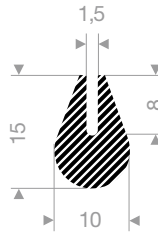

VR22100110
EPDM 15° Shore black
roll length 100 meter