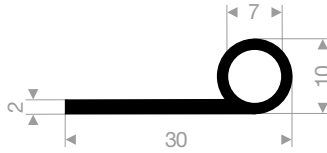

VR21109180
EPDM 70° Shore black
roll length 25 meter

VR21400016
EPDM 70° Shore black
roll length 50 meter