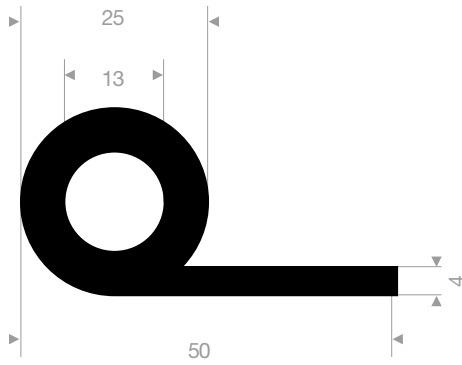

VR21402120
EPDM 70° Shore black
roll length 50 meter

VR21401220
EPDM 70° Shore black
roll length 50 meter