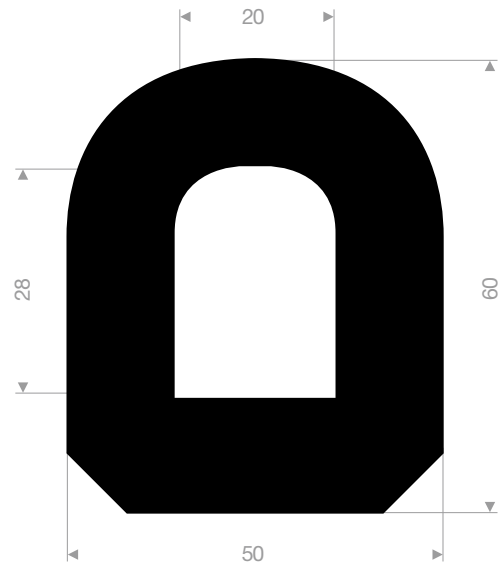

VR21504025
EPDM 70° Shore black
roll length 5 meter

VR21515060
EPDM 70° Shore black
roll length 10 meter