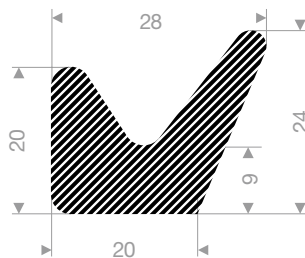

VR22500772
EPDM 15° Shore black
roll length 25 meter