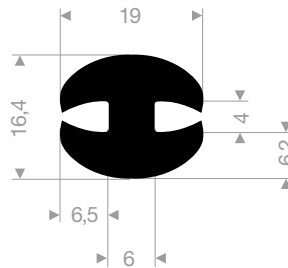

VR21300860
EPDM 70° Shore black
roll length 25 meter

VR21300866
EPDM 70° Shore black
roll length 25 meter

VR21200024
EPDM 70° Shore black
roll length 100 meter

VR21201011
EPDM 70° Shore black
roll length 100 meter

VR21202150
EPDM 70° Shore black
roll length 50 meter