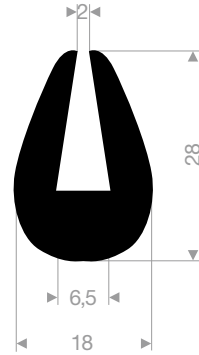

VR21100565
EPDM 70° Shore black
roll length 50 meter