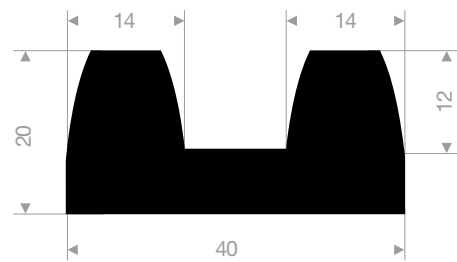

VR21514020
TPE 60° Shore black
roll length 25 meter