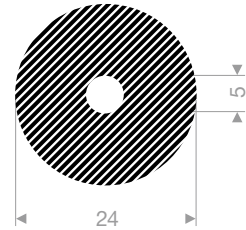

VR22200524
EPDM 15° Shore black
roll length 25 meter