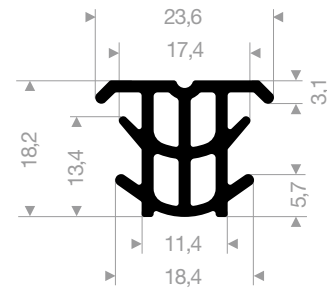

VR21605010
EPDM 70° Shore black
roll length 75 meter