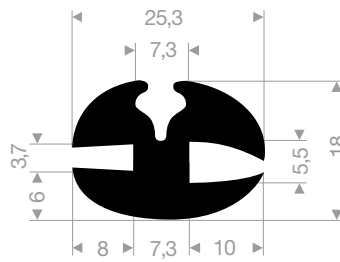

VR21300466
EPDM 70° Shore black
roll length 25 meter