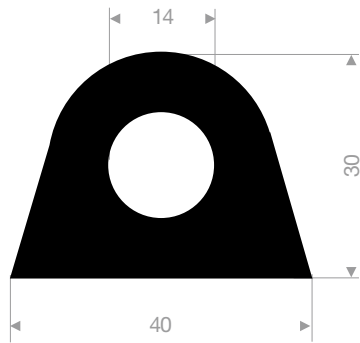

VR21601115  
EPDM 70° Shore black  
roll length 10 meter

VR21601119  
EPDM 70° Shore black  
roll length 25 meter

VR21500240  
EPDM 70° Shore black  
roll length 12 meter

VR21514031  
EPDM 65° Shore black  
roll length 20 meter