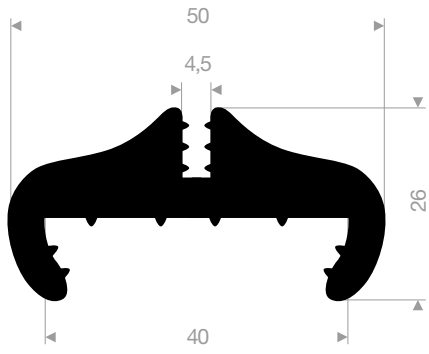

VR21300859  
EPDM 70° Shore black  
roll length 25 meter

VR21300850  
EPDM 70° Shore black  
roll length 30 meter

VR21300860  
EPDM 70° Shore black  
roll length 25 meter

VR21300866  
EPDM 70° Shore black  
roll length 25 meter