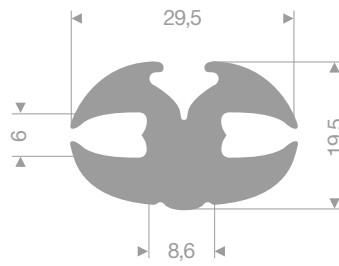

VR21300295
EPDM 70° Shore black
roll length 50 meter

VR21300337GR
EPDM 70° Shore grey
roll length 25 meter