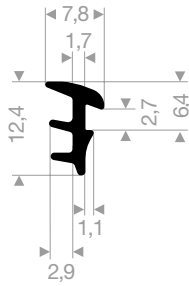

VR21605875  
EPDM 70° Shore black  
roll length 25 meter

VR21605760  
EPDM 70° Shore black  
roll length 25 meter

VR21608050  
EPDM 70° Shore black  
roll length 25 meter

VR21608051  
EPDM 70° Shore black  
roll length 25 meter