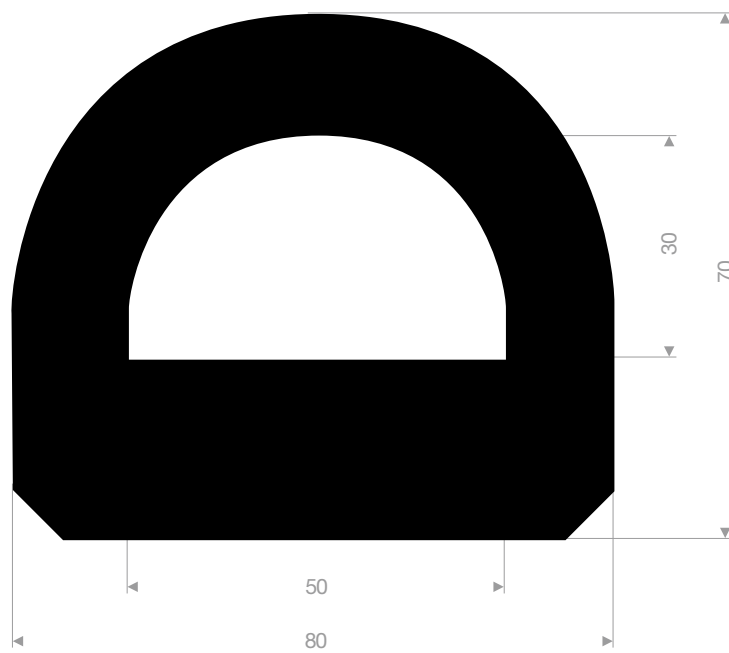

VR21518070
EPDM 70° Shore black
roll length 12,50 meter