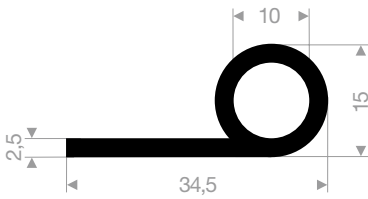

VR21400732
EPDM 70° Shore black
roll length 100 meter