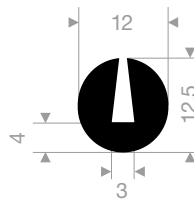

VR21100027
EPDM 70° Shore black
roll length 100 meter

VR21100180
EPDM 70° Shore black
roll length 100 meter