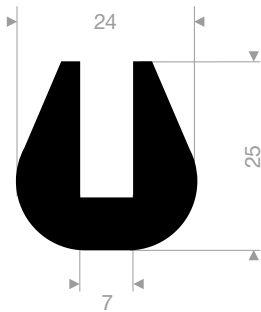

VR21108004
EPDM 70° Shore black
roll length 50 meter

VR21104390
EPDM 70° Shore black
roll length 50 meter

VR21100565
EPDM 70° Shore black
roll length 50 meter