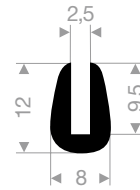

VR21100027  
EPDM 70° Shore black  
roll length 100 meter

VR21100018  
EPDM 70° Shore black  
roll length 100 meter

VR21100175  
EPDM 70° Shore black  
roll length 100 meter

VR21100180  
EPDM 70° Shore black  
roll length 100 meter