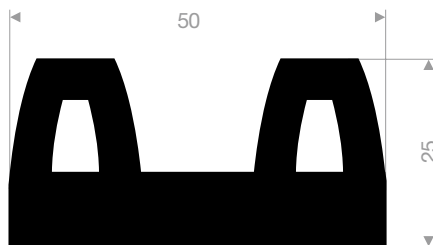

VR21500450
EPDM 65° Shore black
roll length 40 meter

VR21514227
EPDM 70° Shore black
roll length 20 meter

VR21514020
TPE 60° Shore black
roll length 25 meter