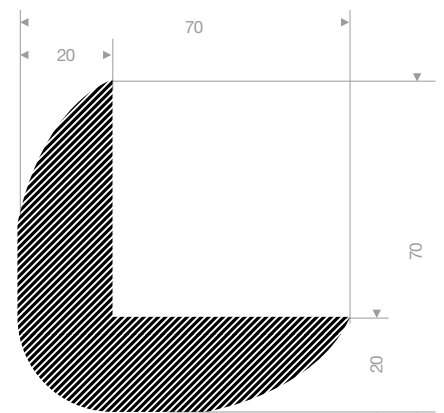

22814520  
EPDM 15° Shore black  
roll length 25 meter

VR22501125  
EPDM 15° Shore black  
roll length 25 meter

VR22501303  
EPDM 15° Shore black  
roll length 25 meter

VR22500772  
EPDM 15° Shore black  
roll length 25 meter