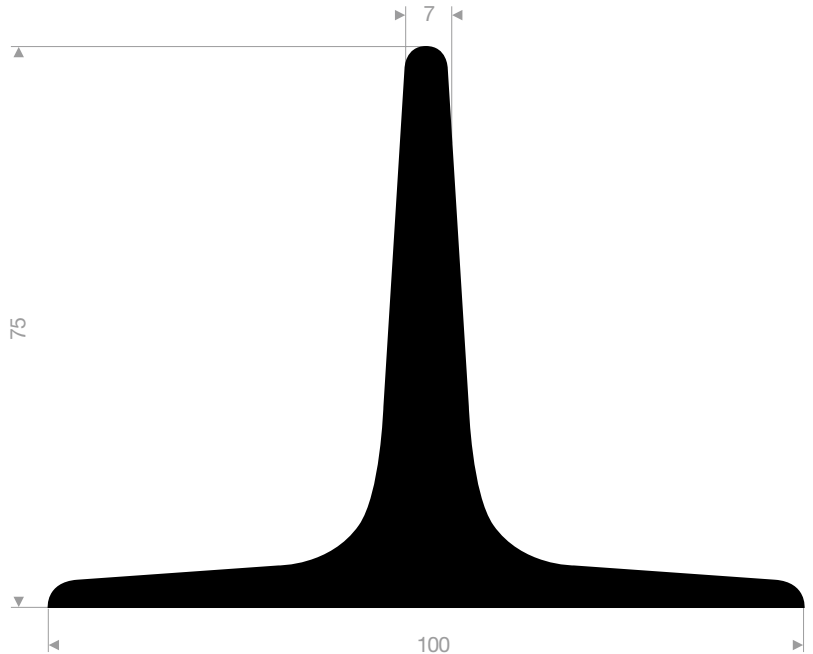

VR21603580  
EPDM 65° Shore black  
roll length 50 meter

VR21600038  
EPDM 70° Shore black  
roll length 50 meter

VR21601328  
EPDM 70° Shore black  
roll length 50 meter

VR21609040  
EPDM 60° Shore black  
roll length 5 meter