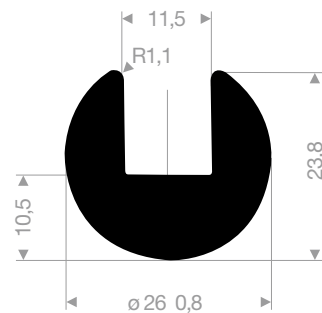

VR21108004  
EPDM 70° Shore black  
roll length 50 meter

VR21104390  
EPDM 70° Shore black  
roll length 50 meter

VR21100565  
EPDM 70° Shore black  
roll length 50 meter

VR21100575  
EPDM 70° Shore black  
roll length 25 meter