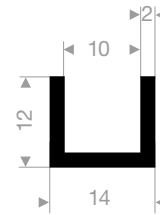

VR21100390  
EPDM 70° Shore black  
roll length 100 meter

VR21101206  
EPDM 70° Shore black  
roll length 50 meter

VR21101446  
EPDM 70° Shore black  
roll length 50 meter

VR21101552  
EPDM 70° Shore black  
roll length 50 meter