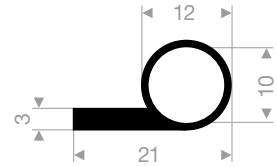

VR21400145
EPDM 70° Shore black
roll length 50 meter