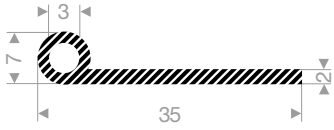

VR22101075  
EPDM 15° Shore black  
roll length 50 meter

VR22101083  
EPDM 15° Shore black  
roll length 100 meter

---

VR22101088  
EPDM 15° Shore black  
roll length 25 meter

---

VR22101825  
EPDM 15° Shore black  
roll length 30 meter