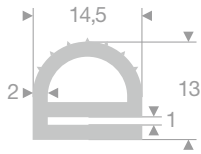

VR21108222
EPDM 70° Shore black
roll length 25 meter

VR21607011
TPE 60° Shore light grey
roll length 25 meter