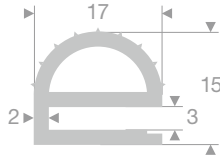

VR21105511
EPDM 70° Shore black
roll length 25 meter

VR21607016
TPE 60° Shore light grey
roll length 30 meter