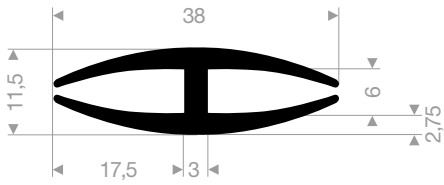

VR21202200
EPDM 70° Shore black
roll length 50 meter

VR21200022
EPDM 70° Shore black
roll length 50 meter