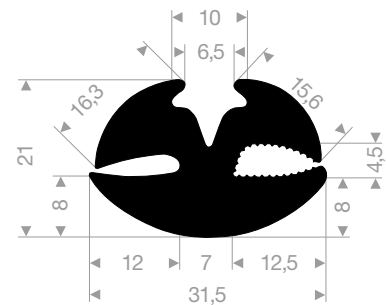

VR21300218
EPDM 70° Shore black
roll length 50 meter

VR21300288
EPDM 70° Shore black
roll length 25 meter

VR21300412
EPDM 70° Shore black
roll length 30 meter

VR21300238
EPDM 70° Shore black
roll length 50 meter

VR21300466
EPDM 70° Shore black
roll length 25 meter

VR21300464
EPDM 70° Shore black
roll length 50 meter