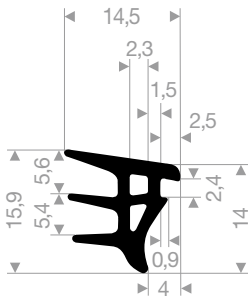

VR21603575
EPDM 65° Shore black
roll length 100 meter