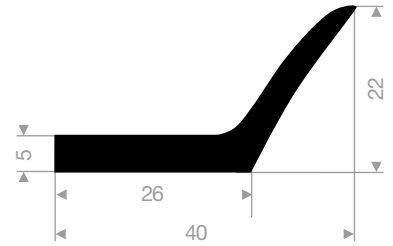

VR21603635
EPDM 70° Shore black
roll length 200 meter

VR21603580
EPDM 65° Shore black
roll length 50 meter

VR21600038
EPDM 70° Shore black
roll length 50 meter

VR21601328
EPDM 70° Shore black
roll length 50 meter