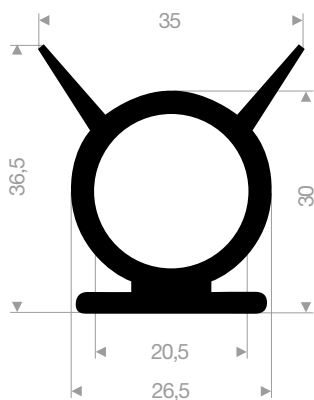

VR21501300  
EPDM 70° Shore black  
roll length 20 meter

VR21501435  
EPDM 65° Shore black  
roll length 20 meter

VR21528736  
EPDM 40° Shore black  
roll length 20 meter

VR21600805  
EPDM 70° Shore black  
roll length 25 meter