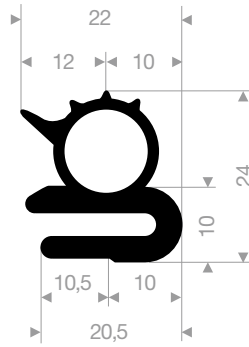

VR21109115
EPDM 65° Shore black
roll length 50 meter

VR21109118
NBR 65° Shore black
roll length 25 meter