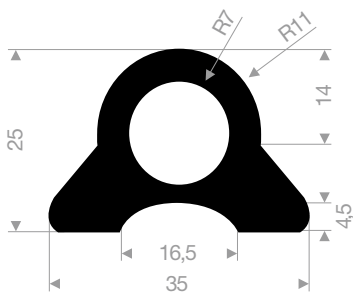

VR21600803  
EPDM sponge rubber 15° Shore  
with adhesive  
roll length 25 meter

VR21501977GR  
TPE 70° Shore grey  
roll length 30 meter

VR21501398  
EPDM 70° Shore black  
roll length 25 meter

VR21500423  
TPE 60° Shore black  
roll length 25 meter