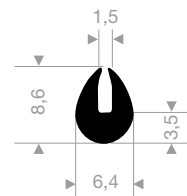

VR21100039
EPDM 70° Shore black
roll length 100 meter

VR21100118
EPDM 70° Shore black
roll length 100 meter

VR21100123
EPDM 70° Shore black
roll length 50 meter

VR21100212
EPDM 70° Shore black
roll length 100 meter

VR21100222
EPDM 70° Shore black
roll length 40 meter

VR21104300
EPDM 70° Shore black
roll length 200 meter