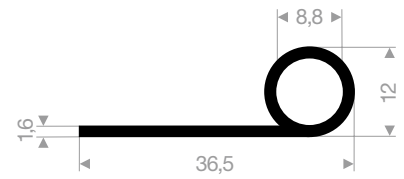

VR21400320
EPDM 70° Shore black
roll length 50 meter