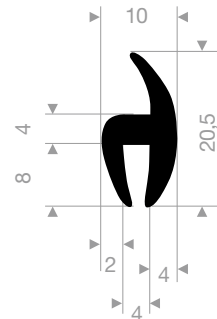

VR21300860
EPDM 70° Shore black
roll length 25 meter

VR21300866
EPDM 70° Shore black
roll length 25 meter

VR21200024
EPDM 70° Shore black
roll length 100 meter

VR21201011
EPDM 70° Shore black
roll length 100 meter

VR21202150
EPDM 70° Shore black
roll length 50 meter