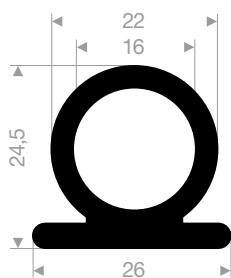

VR21501300
EPDM 70° Shore black
roll length 20 meter