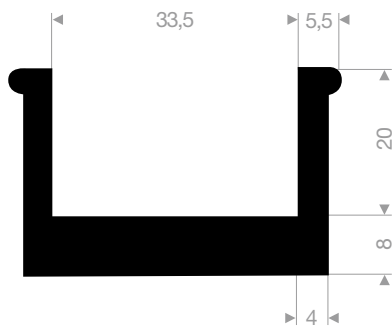

VR21100570
EPDM 70° Shore black
roll length 50 meter

VR21105381
EPDM 70° Shore black
roll length 20 meter