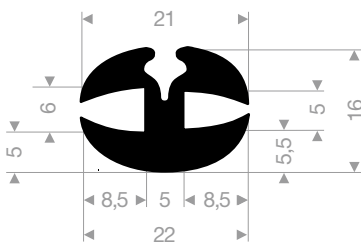

VR21300218
EPDM 70° Shore black
roll length 50 meter

VR21300288
EPDM 70° Shore black
roll length 25 meter

VR21300412
EPDM 70° Shore black
roll length 30 meter

VR21300238
EPDM 70° Shore black
roll length 50 meter

VR21300466
EPDM 70° Shore black
roll length 25 meter

VR21300464
EPDM 70° Shore black
roll length 50 meter