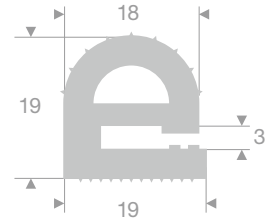

VR21607018
TPE 60° Shore light grey
roll length 25 meter