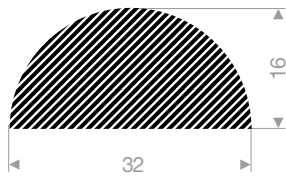

VR22400810  
EPDM 15° Shore black  
roll length 50 meter

VR22400916  
EPDM 15° Shore black  
roll length 25 meter

VR22400925  
EPDM 15° Shore black  
roll length 25 meter

VR22400223  
EPDM 15° Shore black  
roll length 50 meter