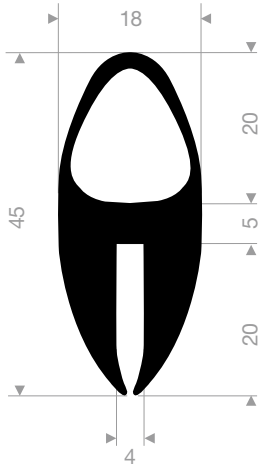

VR21105511  
EPDM 70° Shore black  
roll length 25 meter

VR21607011  
TPE 60° Shore light grey  
roll length 25 meter

VR21607016  
TPE 60° Shore light grey  
roll length 30 meter

VR21607018  
TPE 60° Shore light grey  
roll length 25 meter