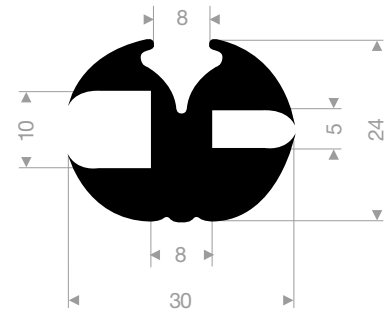

VR21300295  
EPDM 70° Shore black  
roll length 50 meter

VR21300382  
EPDM 70° Shore black  
roll length 25 meter

VR21300336  
EPDM 70° Shore black  
roll length 50 meter

VR21300337GR  
EPDM 70° Shore grey  
roll length 25 meter