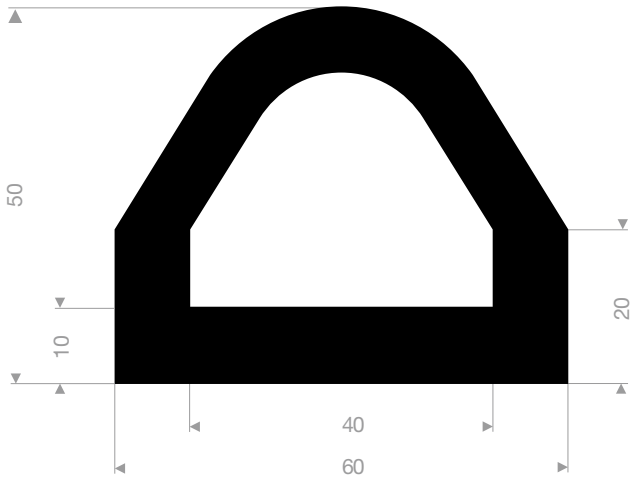

VR21507400
EPDM 70° Shore black
roll length 10 meter

VR21506050
EPDM 70° Shore black
roll length 5 meter