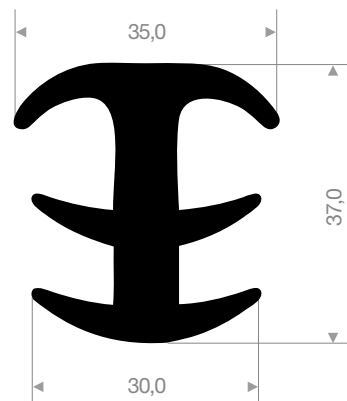

VR21604800
EPDM 70° Shore black
roll length 100 meter

VR21604950
EPDM 70° Shore black
roll length 100 meter

VR21605000
EPDM 70° Shore black
roll length 100 meter

VR21605005
EPDM 70° Shore black
roll length 50 meter

VR21605007
EPDM 70° Shore black
roll length 50 meter

VR21605010
EPDM 70° Shore black
roll length 75 meter