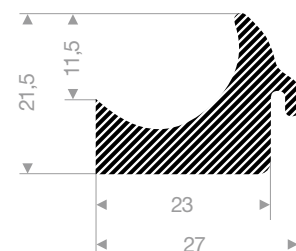

VR22202535  
EPDM 15° Shore black  
roll length 25 meter

VR22201842  
EPDM 15° Shore black  
roll length 10 meter

VR22205020  
EPDM 15° Shore black  
roll length 15 meter

VR22500828  
EPDM 15° Shore black  
roll length 50 meter